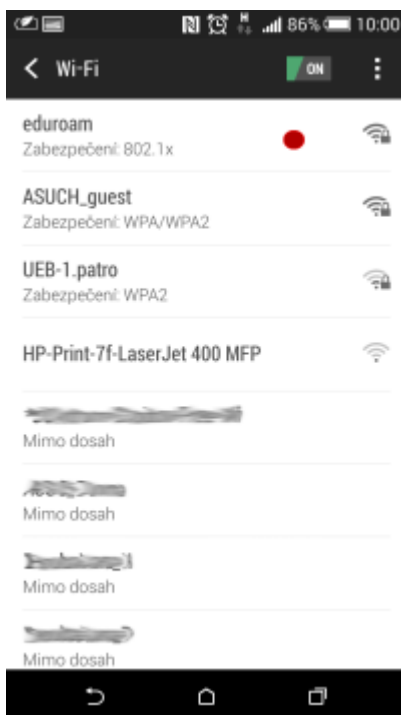

Připojení do sítě Eduroam

cesta pro nastavení v menu zařízení: Nastavení → Bezdrátová připojení a sítě → Nastavení WiFi → vybrat síť eduroam

1. Metoda EAP: **PEAP**
2. Ověření Phase 2: **MSCHAPV2**
3. Identita: **uživatelské jméno@asuch.cas.cz**
4. Heslo bezdrátové sítě: **vaše heslo do sítě ASUCH**
5. pokročilé možnosti není třeba nastavovat

Připojení VPN

cesta pro nastavení v menu zařízení: Nastavení → v sekci Bezdrátová připojení a sítě → Další → Síť VPN

Před nastavením VPN je nutné nastavit kód PIN nebo heslo zámku obrazovky

1. Přidat profil VPN
2. Název: *např.* **VPN ASUCH**
3. Typ: **PPTP**
4. Adresa serveru: **vpn.asuch.cas.cz**
5. Šifrování PPP (MPPE): **zaškrtnout**
6. nezobrazovat rozšířené možnosti
7. Uložit
8. při připojování zadáte asuch\uživatelské jméno a vaše heslo do sítě ASUCH