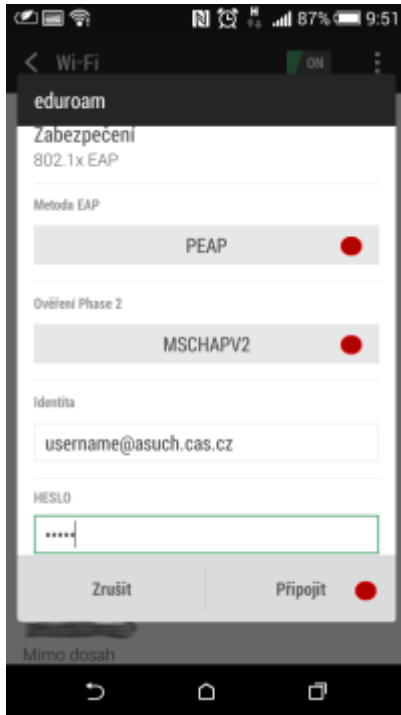

Připojení do sítě Eduroam

cesta pro nastavení v menu zařízení: Nastavení → v sekci Bezdrátová připojení a sítě → Wi-Fi (zapnout) → vybrat síť eduroam

1. Metoda EAP: **PEAP**
2. Ověření Phase 2: **MSCHAPV2**
3. Identita: ***uživatelské jméno@asuch.cas.cz***
4. Heslo bezdrátové sítě: ***vaše heslo do sítě ASUCH***
5. pokročilé možnosti není třeba nastavovat

Připojení VPN

cesta pro nastavení v menu zařízení: Nastavení → v sekci Bezdrátová připojení a sítě → Další → Sít VPN

Před nastavením VPN je nutné nastavit kód PIN nebo heslo zámku obrazovky

1. Přidat profil VPN
2. Název: *např.* **VPN ASUCH**
3. Typ: **PPTP**
4. Adresa serveru: **vpn.asuch.cas.cz**
5. Šifrování PPP (MPPE): **zaškrtnout**
6. nezobrazovat rozšířené možnosti
7. Uložit
8. při připojování zadáte asuch\uživatelské jméno a vaše heslo do sítě ASUCH