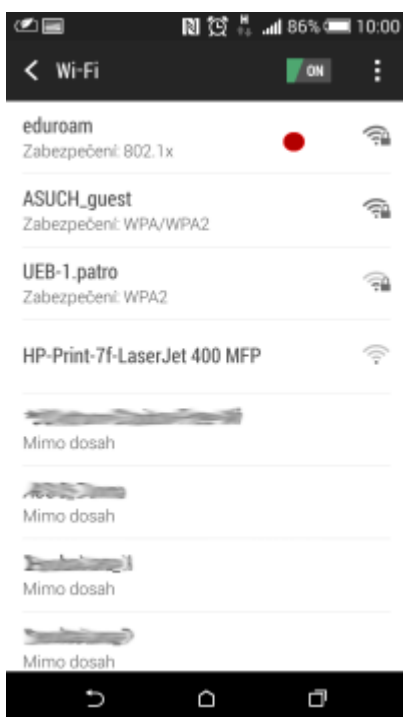

Připojení do sítě Eduroam

cesta pro nastavení v menu zařízení: Nastavení → v sekci Bezdrátová připojení a sítě → Wi-Fi (zapnout) → vybrat síť eduroam

1. Metoda EAP: **PEAP**
2. Ověření Phase 2: **MSCHAPV2**
3. Identita: ***uživatelské jméno@asuch.cas.cz***
4. Heslo bezdrátové sítě: ***vaše heslo do sítě ASUCH***
5. pokročilé možnosti není třeba nastavovat

Připojení VPN

cesta pro nastavení v menu zařízení: Nastavení → v sekci Bezdrátová připojení a sítě → Další → Sít VPN

Před nastavením VPN je nutné nastavit kód PIN nebo heslo zámku obrazovky

1. Přidat profil VPN
2. Název: *např.* **VPN ASUCH**
3. Typ: **PPTP**
4. Adresa serveru: **vpn.asuch.cas.cz**
5. Šifrování PPP (MPPE): **zaškrtnout**
6. nezobrazovat rozšířené možnosti
7. Uložit
8. při připojování zadáte asuch\uživatelské jméno a vaše heslo do sítě ASUCH