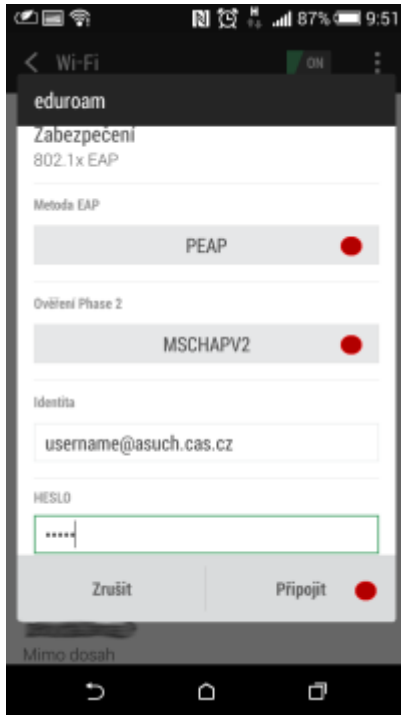

## Připojení do sítě Eduroam

cesta pro nastavení v menu zařízení: Nastavení → v sekci Bezdrátová připojení a sítě → Wi-Fi (zapnout) → vybrat síť eduroam

1. Metoda EAP: **PEAP**
2. Ověření Phase 2: **MSCHAPV2**
3. Identita: **uživatelské jméno@icpf.cas.cz** nebo (@ueb.cas.cz, @gli.cas.cz, @tc.cas.cz) dle vaší organizace
4. Heslo bezdrátové sítě: **vaše heslo do sítě ASUCH**
5. pokročilé možnosti není třeba nastavovat

## Připojení VPN

cesta pro nastavení v menu zařízení: Nastavení → v sekci Bezdrátová připojení a sítě → Další → Síť VPN

Před nastavením VPN je nutné nastavit kód PIN nebo heslo zámku obrazovky

1. Přidat profil VPN
2. Název: *např.* **VPN ASUCH**
3. Typ: **PPTP**
4. Adresa serveru: **vpna.asuch.cas.cz**
5. Šifrování PPP (MPPE): **zaškrtnout**
6. nezobrazovat rozšířené možnosti
7. Uložit
8. při připojování zadáte asuch\uživatelské jméno a vaše heslo do sítě ASUCH