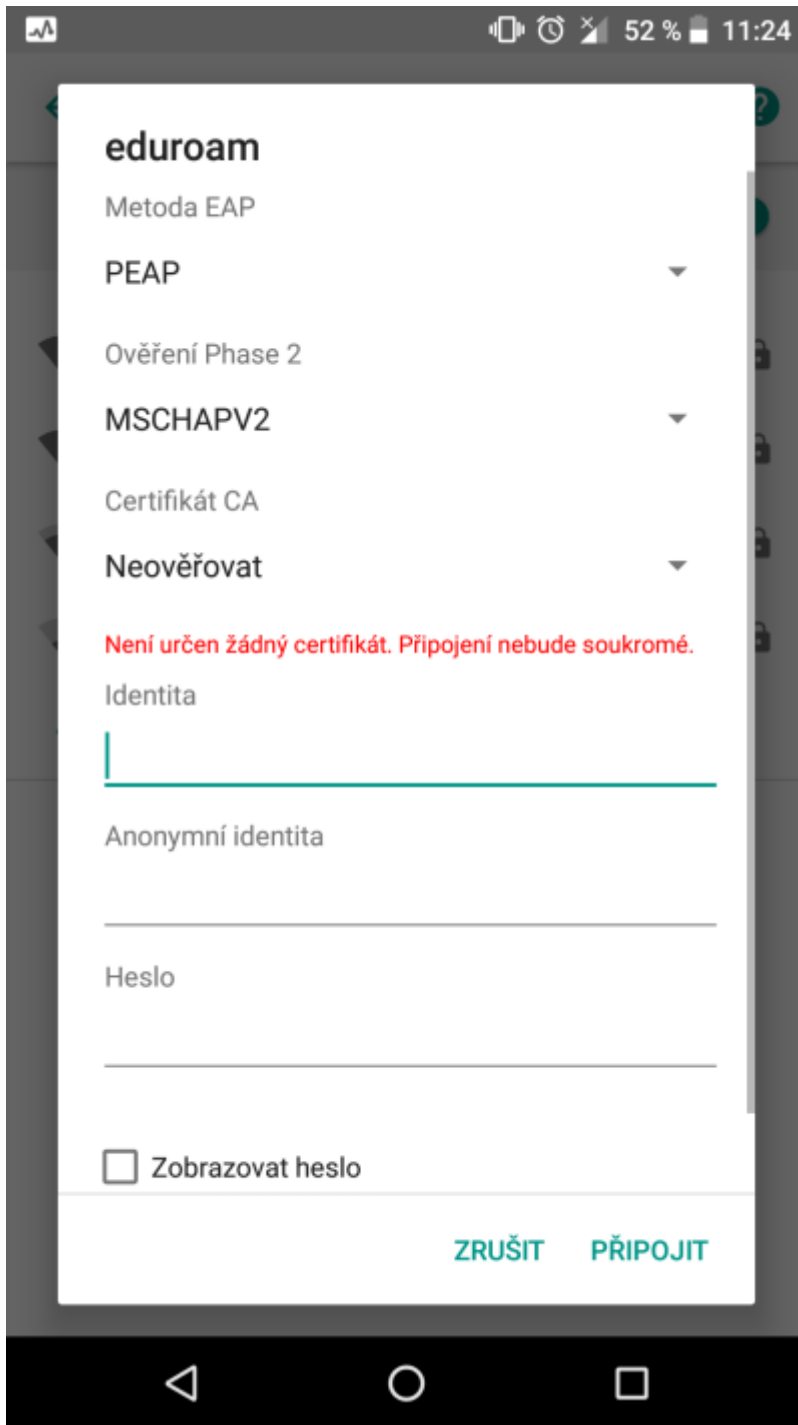

## Připojení do sítě Eduroam

cesta pro nastavení v menu zařízení: Nastavení → v sekci Bezdrátová připojení a sítě → Wi-Fi (zapnout) → vybrat síť eduroam

1. Metoda EAP: **PEAP**
2. Ověření Phase 2: **MSCHAPV2**
3. Certifikát CA: Neověřovat
4. Identita: **uživatelské jméno@icpf.cas.cz** nebo (@ueb.cas.cz, @gli.cas.cz, @tc.cas.cz) dle vaší organizace
5. Heslo bezdrátové sítě: **vaše heslo do sítě ASUCH**
6. pokročilé možnosti není třeba nastavovat

## Připojení VPN

cesta pro nastavení v menu zařízení: Nastavení → v sekci Bezdrátová připojení a sítě → Další → Sítě VPN

Před nastavením VPN je nutné nastavit kód PIN nebo heslo zámku obrazovky

1. Přidat profil VPN
2. Název: *např.* **VPN ASUCH**