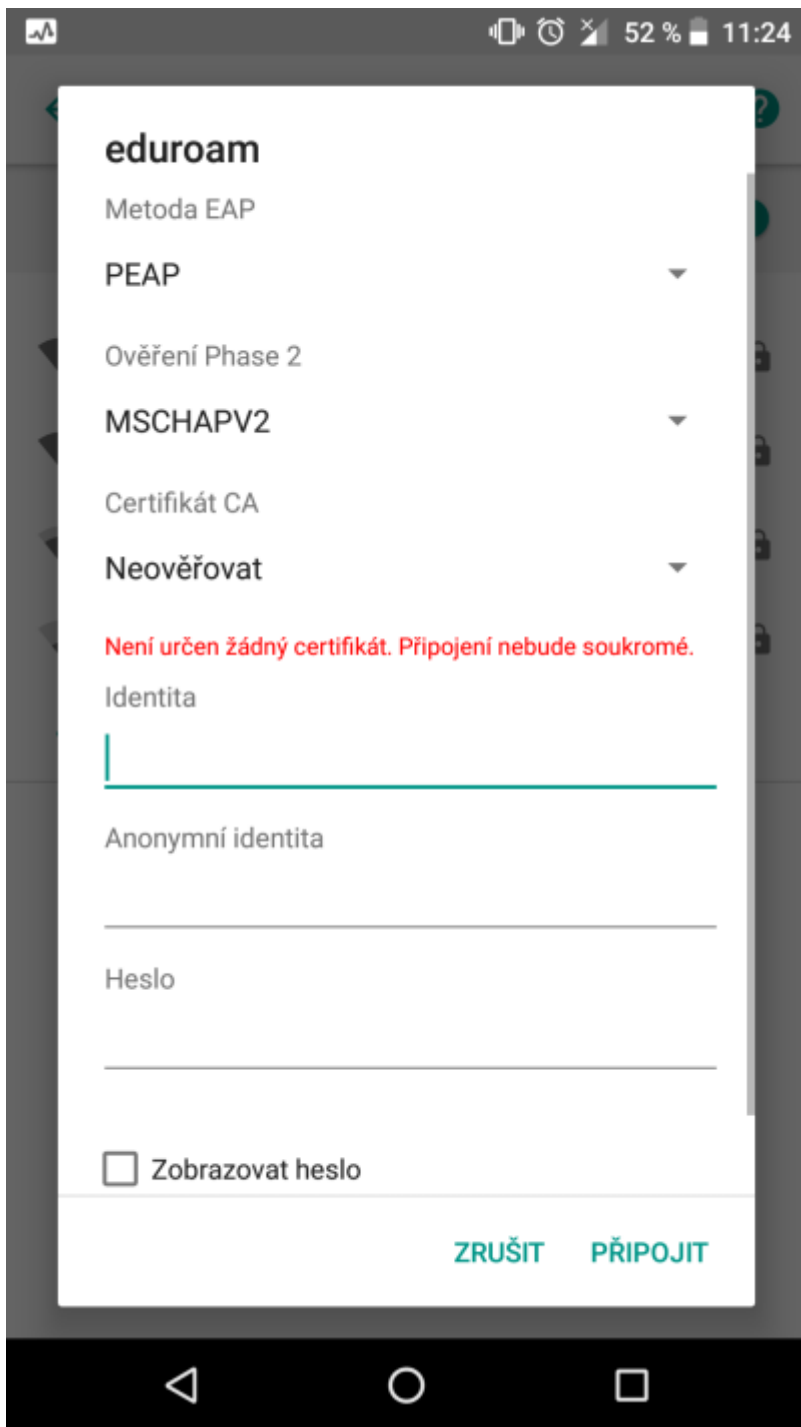

## Připojení do sítě Eduroam

cesta pro nastavení v menu zařízení: Nastavení → Síť a internet → Wi-Fi (zapnout) → vybrat síť eduroam

1. Metoda EAP: **PEAP**
2. Ověření Phase 2: **MSCHAPV2**
3. Certifikát CA: Neověřovat
4. Identita: **uživatelské jméno@icpf.cas.cz** nebo (@ueb.cas.cz, @gli.cas.cz, @tc.cas.cz) dle vaší organizace
5. Anonymní identita: **pole musí být prázdné**
6. Heslo bezdrátové sítě: **vaše heslo do sítě ASUCH**
7. pokročilé možnosti není třeba nastavovat

**Pokud se i přes všechny správně nastavené možnosti nemůžete připojit**, stáhněte si z obchodu Play aplikaci Geteduroam a připojte se přes ní.

<https://play.google.com/store/search?q=geteduroam&c=apps>